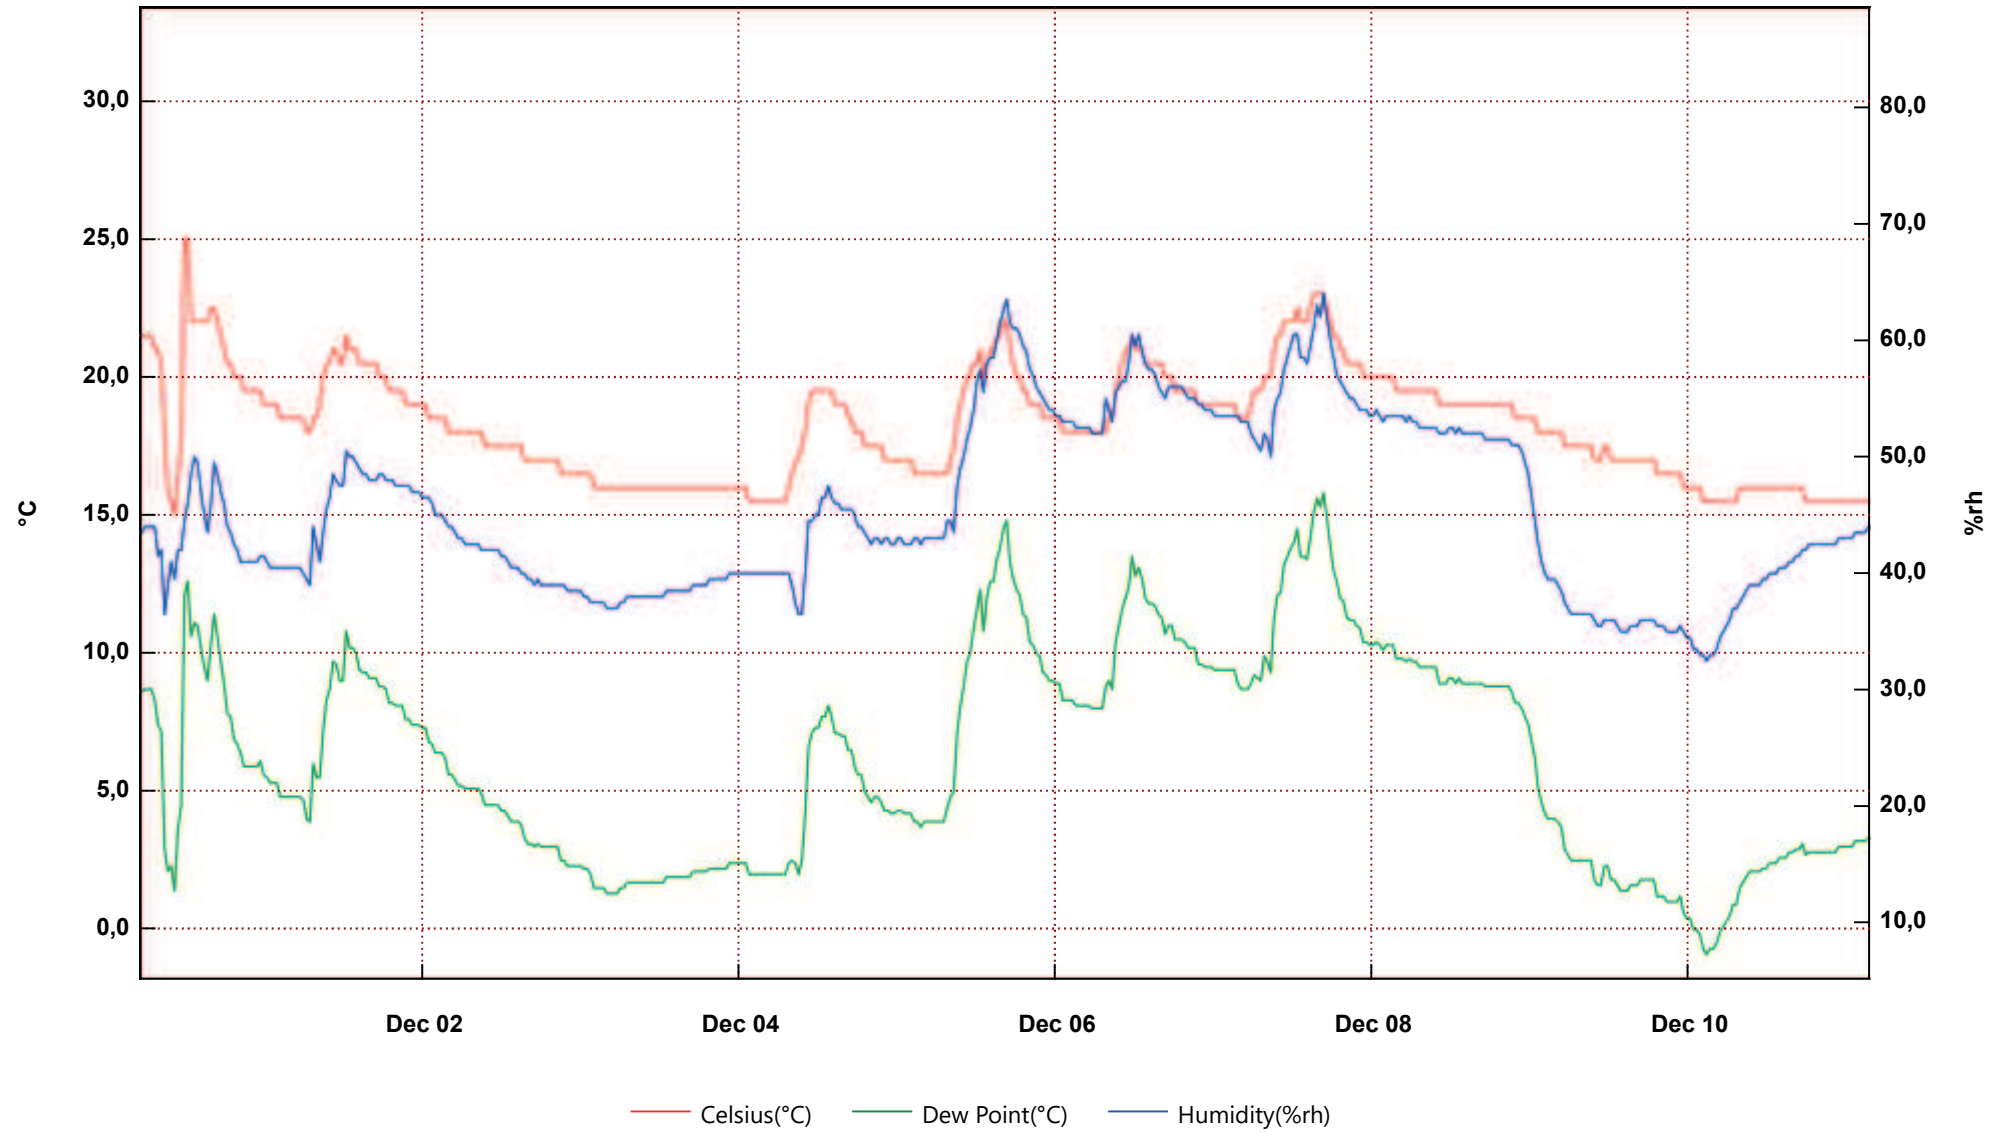

PAS PIANO PRIMO

From: giovedì 30 novembre 2017 5.08.01 - To: lunedì 11 dicembre 2017 3.40.44